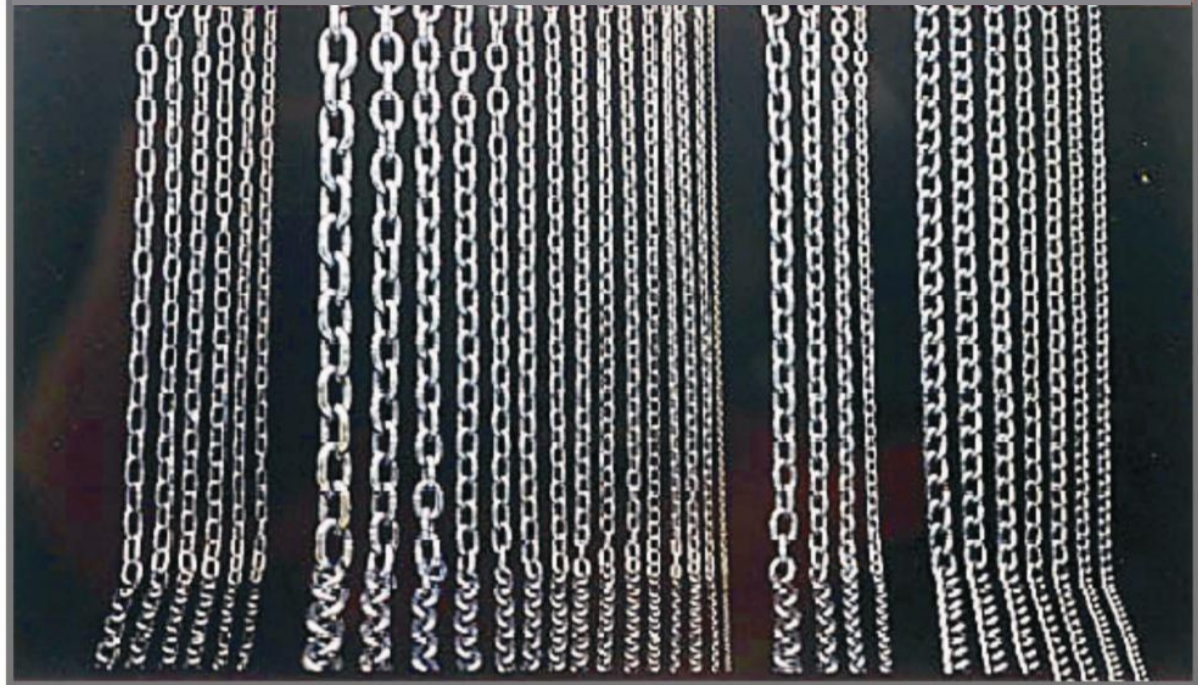

Correntes de qualidade para todo Brasil

Correntes Soldadas, Zincadas e Polidas

Correntes de todos os tamanhos e vários modelos

Correntes Antiderrapantes e Correntões

Correntes para Cães

CORRENTES PAULISTA LTDA. - Rua Francisco de Oliveira Pentead, 920 - Boa Vista - CEP: 13.574-011 - São Carlos/SP
Telefax: (16) 3372-0885 / 3372-4483 - E-mail: correntespta@terra.com.br - Visite nosso site: www.correntespaulista.com.br

CORRENTES PAULISTA LTDA

Rua Francisco Oliveira Pentead, 920 - Vila Boa Vista

CEP: 13.574-011 - São Carlos - SP

Tel/Fax: (16) 3372-0885 / 3372-4483

CORRENTES EM ELOS SOLDADAS, GALVANIZADAS E POLIDAS, ELOS TORCIDOS, ELOS CURTOS E ELOS LONGOS, CORRENTES PARA CÃES, PARA VACA, TIPO VITOR SEM FIM, ANTIDERRAPANTE PARA PNEUS, E TODOS OS FINS.

CORRENTÕES DE ARRASTO (*C/ GANCHO E ARGOLA)

CORRENTÕES DE ARRASTO COM GANCHO E ARGOLAS DE 1/2"	PREÇO	UN.	
3 METROS	preço sob consulta	Peça	
4 METROS		Peça	
5 METROS		Peça	
6 METROS		Peça	
CORRENTÕES DE ARRASTO COM GANCHO E ARGOLA DE 9/16"			
3 METROS		preço sob consulta	Peça
4 METROS	Peça		
5 METROS	Peça		
6 METROS	Peça		

CORRENTÕES DE ARRASTO COM GANCHO E ARGOLA DE 5/8"

	PREÇO	UN.
3 METROS	preço sob consulta	Peça
4 METROS		Peça
5 METROS		Peça
6 METROS		Peça

CORRENTES SOLDADAS EM "ELOS TORCIDOS"

Milímetros (mm)	Polegadas	POLIDAS	ZINCADAS
3.0	7/64		
3.5	1/8		
4.0	5/32		
4.5	11/64		
5.0	3/16		
5.5	7/32		
6.0	15/64		
7.0	9/32		
8.0	5/16		
9.5	3/8		