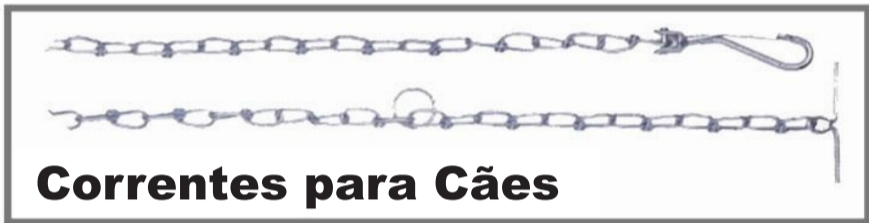

Correntes de qualidade para todo Brasil

Correntes Soldadas, Zincadas e Polidas

Correntes de todos os tamanhos e vários modelos

Correntes Antiderrapantes e Correntões

Correntes para Cães

CORRENTES PAULISTA LTDA. - Rua Francisco de Oliveira Pentead, 920 - Boa Vista - CEP: 13.574-011 - São Carlos/SP
Telefax: (16) 3372-0885 / 3372-4483 - E-mail: correntespta@terra.com.br - Visite nosso site: www.correntespaulista.com.br

CORRENTES PAULISTA LTDA

Rua Francisco Oliveira Pentead, 920 - Vila Boa Vista

CEP: 13.574-011 - São Carlos - SP

Tel/Fax: (16) 3372-0885 / 3372-4483

CORRENTES EM ELOS SOLDADAS, GALVANIZADAS E POLIDAS, ELOS TORCIDOS, ELOS CURTOS E ELOS LONGOS, CORRENTES PARA CÃES, PARA VACA, TIPO VITOR SEM FIM, ANTIDERRAPANTE PARA PNEUS, E TODOS OS FINS.

CORRENTÕES DE ARRASTO (*C/ GANCHO E ARGOLA)

CORRENTÕES DE ARRASTO COM GANCHO E ARGOLAS DE 1/2"	PREÇO	UN.	
3 METROS	preço sob consulta	Peça	
4 METROS		Peça	
5 METROS		Peça	
6 METROS		Peça	
CORRENTÕES DE ARRASTO COM GANCHO E ARGOLA DE 9/16"			
3 METROS		preço sob consulta	Peça
4 METROS	Peça		
5 METROS	Peça		
6 METROS	Peça		

CORRENTÕES DE ARRASTO COM GANCHO E ARGOLA DE 5/8"

	PREÇO	UN.
3 METROS	preço sob consulta	Peça
4 METROS		Peça
5 METROS		Peça
6 METROS		Peça

CORRENTES SOLDADAS EM "ELOS TORCIDOS"

Milímetros (mm)	Polegadas	POLIDAS	ZINCADAS
3.0	7/64		
3.5	1/8		
4.0	5/32		
4.5	11/64		
5.0	3/16		
5.5	7/32		
6.0	15/64		
7.0	9/32		
8.0	5/16		
9.5	3/8		